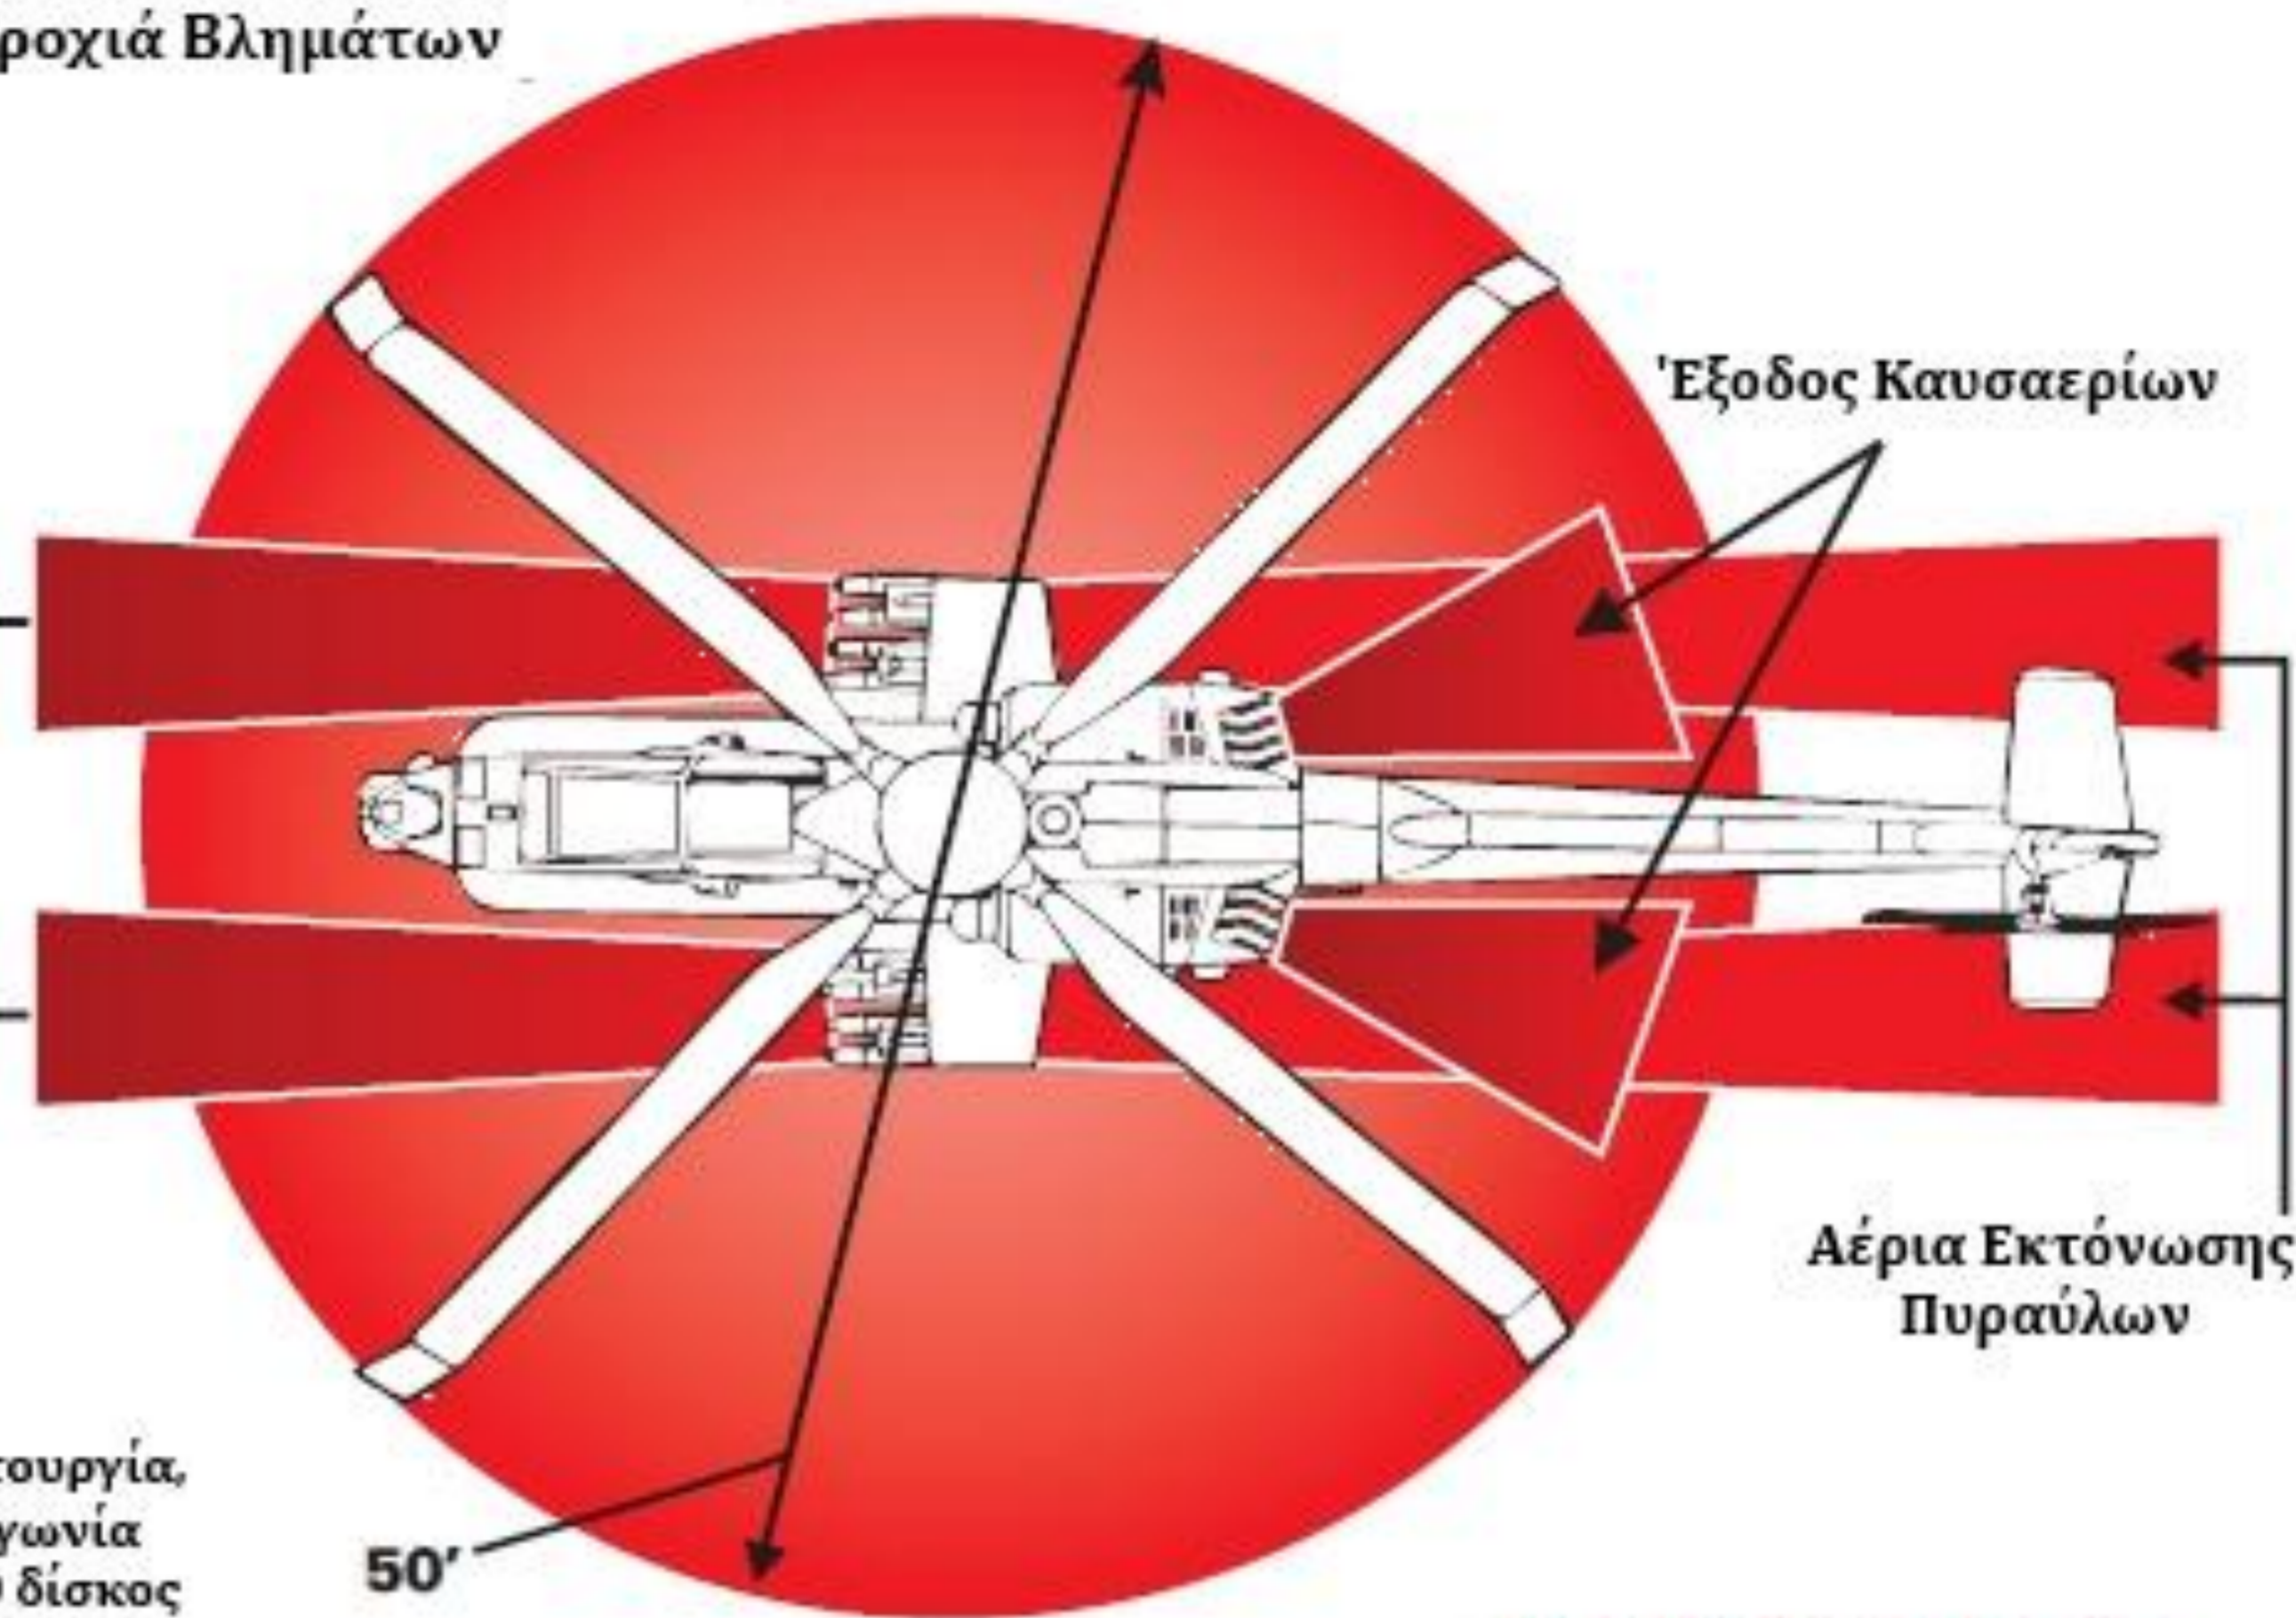

AH-64D Apache

DANGER AREA

WARNING: Η προσέγγιση στο Ε/Π όταν αυτό είναι σε λειτουργία, πρέπει να γίνεται πάντα από μπροστά και με γωνία 45 μοιρών, ως προς την θέση του χειριστού. Ο δίσκος του Κ.Σ. ενδέχεται να κατέβει μέχρι και 4 πόδια από το έδαφος.

Τροχιά Βλημάτων

50'

Αέρια Εκτόνωσης
Πυραύλων

Μην πλησιάζετε το ουραίο
όταν αυτό είναι εν λειτουργία.