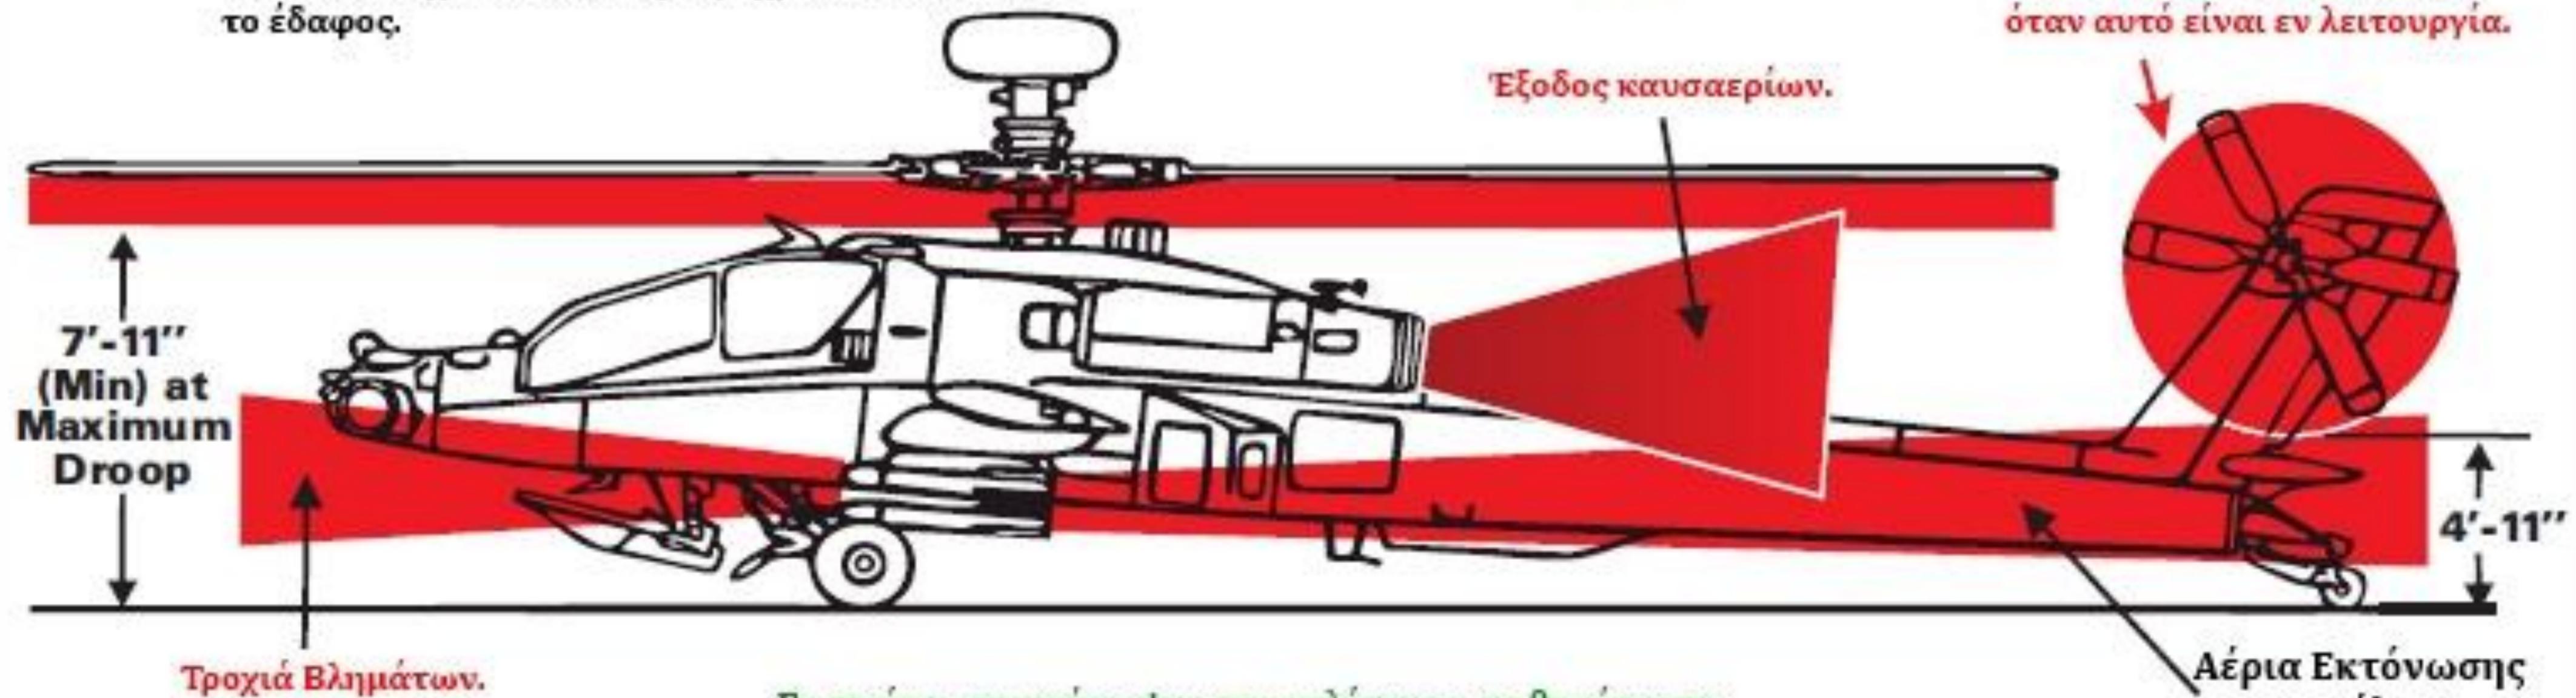

Εξοδος καυσαερίων.

7'-11"
(Min) at
Maximum
Droop

Τροχιά Βλημάτων.

4'-11"

Αέρια Εκτόνωσης
Πυραύλων

Σε περίπτωση απόρριψης της καλύπτρας, τα θραύσματα
εκτινάσσονται έως και 50 πόδια μακριά. Χρειάζεται προσοχή !!